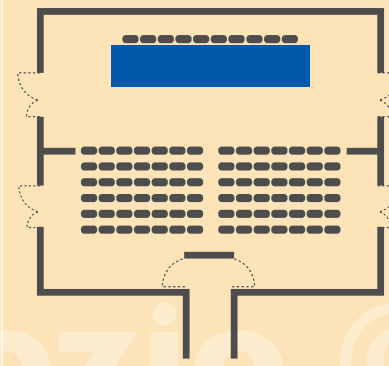

hotel ★★★ ristorante

SALE RIUNIONI / CONFERENCE HALL

- SALA ROTONDA
- ROTONDA HALL
(29m² / 7x4,2)

TEATRO / THEATRE
20

TAVOLO UNICO / MEETING TABLE
15

FERRO DI CAVALLO / HORSESHOE
-

BANCHI DI SCUOLA / SCHOOL
8

- SALA MANTEGNA
- MANTEGNA HALL
(36m² / 9x4)

TEATRO / THEATRE
30

TAVOLO UNICO / MEETING TABLE
20

FERRO DI CAVALLO / HORSESHOE
-

BANCHI DI SCUOLA / SCHOOL
10

- SALA PALLADIO
- PALLADIO HALL
(54m² / 9x6)

TEATRO / THEATRE
30

TAVOLO UNICO / MEETING TABLE
20

FERRO DI CAVALLO / HORSESHOE
18

BANCHI DI SCUOLA / SCHOOL
12

- SALA GRANDE
- BIG HALL
(90m² / 9x10)

TEATRO / THEATRE
80

TAVOLO UNICO / MEETING TABLE
-

FERRO DI CAVALLO / HORSESHOE
-